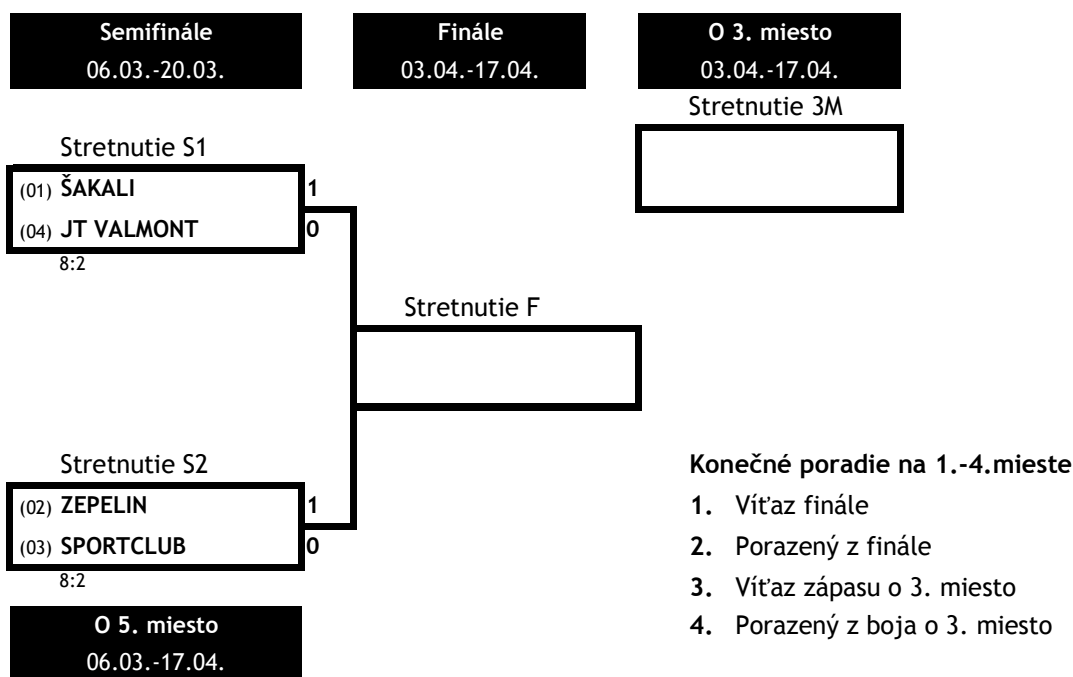

XV. Dubnická liga klubov v šípkach – DLKŠ 2015/16

VÝSLEDKY A PORADIE – po 6.3.2016

(06.03.2016) **ŠIKMÉ VT-16 ŠÍPKY - BAŽANTI** **6:5** po predĺžení (13:11) (5M - záp.1)

M.Kvasnička - P.Hromádka 2:1, B.Kvasnička - J.Nagy 2:0, J.Kapusta - M.Gančár 0:2, Z.Pastorek - M.Vraník 0:2,
M.Kvasnička/B.Kvasnička - M.Vraník/R.Bielik 2:0, M.Kvasnička - M.Vraník 2:0, B.Kvasnička - M.Gančár 2:0, J.Kapusta - J.Nagy
0:2, Z.Pastorek - P.Hromádka 0:2, J.Kapusta/Z.Pastorek - P.Hromádka/J.Nagy 0:2, rozhodujúci cricket:
M.Kvasnička/B.Kvasnička - J.Nagy/M.Vraník 3:0

(06.03.2016) **ZEPELIN - SPORTCLUB** **8:2** (17:10) (S2 - záp.1)

M.Dohanics - L.Lutišan 2:1, F.Kováč - O.Habánek 2:0, M.Červeňan - R.Žilka 2:1, M.Labuda - M.Brigáň 2:1, P.Benko st./M.Sedlák -
L.Lutišan/R.Žilka 0:2, M.Dohanics - V.Krivý 2:1, P.Benko st. - R.Žilka 2:1, M.Červeňan - O.Habánek 2:0, M.Labuda - L.Lutišan
2:1, M.Labuda/I.Radimák - O.Habánek/V.Krivý 1:2

(06.03.2016) **ŠAKALI - JT VALMONT** **8:2** (17:7) (S1 - záp.1)

R.Meliš - I.Fabo 2:0, B.Blaško - T.Hošťák 2:0, K.Kubáň - M.Figura 2:1, J.Karas - L.Trebichavský 0:2, B.Blaško/K.Kubáň -
I.Fabo/L.Trebichavský 2:1, R.Meliš - L.Trebichavský 2:0, B.Blaško - M.Figura 2:0, K.Kubáň - T.Hošťák 1:2, J.Karas - I.Fabo 2:1,
J.Karas/R.Meliš - R.Ozorovská/M.Figura 2:0

Aktuálny stav Play Off a priebežné poradie skupiny o 5.miesto DLKŠ 2014/15 po 6.3.2016

Por. Tím	Z	V	Vp	Pp	P	S	L	zB	Bon	cB
1 ŠIKMÉ VT-16 ŠÍPKY Nová Dubnica	1	0	1	0	0	6 : 5	13 : 11	2	2	4
2 BAŽANTI Dubnica nad Váhom	1	0	0	1	0	5 : 6	11 : 13	1	0	1
INDIANS Dubnica nad Váhom	0	0	0	0	0	0 : 0	0 : 0		1	1

Vysvetlivky a bodovanie: Z- zápasy, V- víťazstvá (3b.), Vp- víťazstvá v predĺžení (2b.), Pp- prehry v predĺžení (1b.), P- prehra (0b.), S- sety,
L- legy, zB - získané body, Bon - bonusové body zo základnej časti, cB - celkové body

NASLEDUJÚCI PROGRAM – nedeľa – 13.3.2016

14:00 h	BAŽANTI Dubnica nad Váhom - INDIANS Dubnica nad Váhom	(o 5.miesto - záp.2)
16:30 h	SPORTCLUB Dubnica nad Váhom - ZEPELIN Trenčianske Teplice	(Semifinále 2 - záp.2)
19:00 h	JT VALMONT Trenčianska Teplá - ŠAKALI Dubnica nad Váhom	(Semifinále 1 - záp.2)