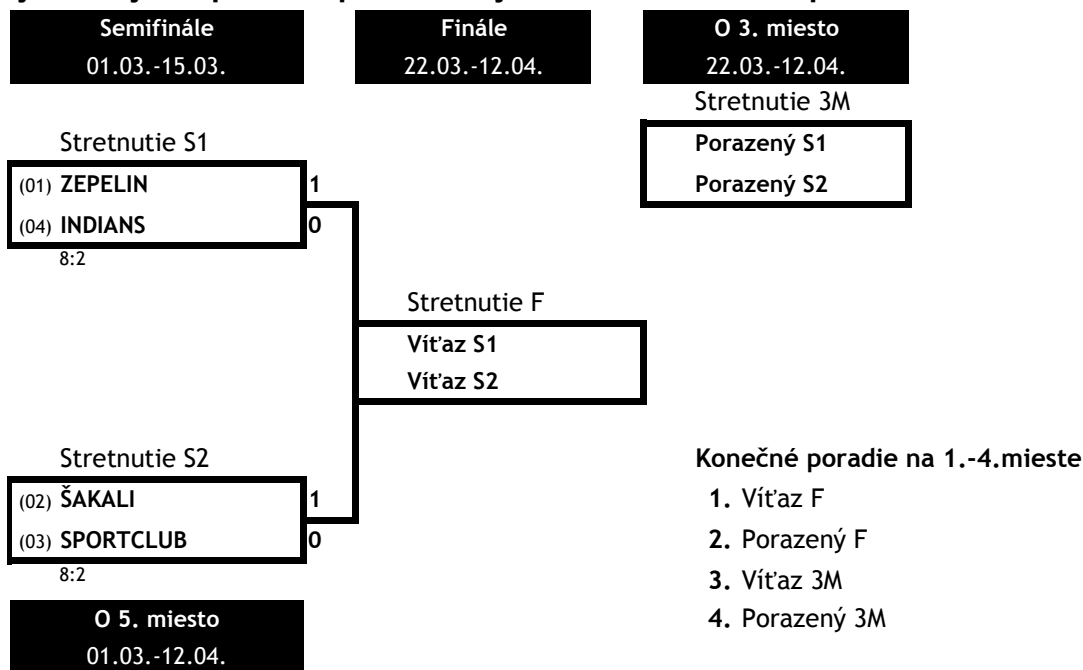

XIV. Dubnická liga klubov v šípkach – DLKŠ 2014/15

VÝSLEDKY A PORADIE – po 1.3.2015

(01.03.2015) **BAŽANTI - ŠIKMÉ VT-16 ŠÍPKY** **6:4** (13:10) (5M - záp.1)
J.Nagy - M.Kvasnička 0:2, M.Vraník - B.Kvasnička 2:0, P.Hromádka - J.Kapusta 2:0, M.Gančár - Z.Pastorek 2:0,
P.Hromádka/M.Vraník - M.Kvasnička/J.Kapusta 2:1, J.Nagy - Z.Pastorek 2:0, M.Vraník - J.Kapusta 2:1, P.Hromádka - B.Kvasnička
1:2, M.Gančár - M.Kvasnička 0:2, M.Solin/M.Gančár - Z.Pastorek/B.Kvasnička 0:2

(01.03.2015) **ZEPELIN - INDIANS** **8:2** (16:5) (S1 - záp.1)
P.Benko st. - A.Dohňanský 2:0, M.Dohanic - R.Veselovský 0:2, F.Vranka - D.Mičko 2:0, M.Červeňan - J.Balvon 2:0,
M.Červeňan/M.Dohanic - R.Veselovský/A.Dohňanský 2:0, P.Benko st. - Rób.Rajtár 2:0, M.Sedlák - D.Mičko 2:0, I.Radimák -
R.Veselovský 0:2, F.Kováč - M.Putera 2:0, M.Sedlák/F.Kováč - M.Putera/Rób.Rajtár 2:1

(01.03.2015) **ŠAKALI - SPORTCLUB** **8:2** (18:10) (S2 - záp.1)
J.Karas - M.Brigáň 1:2, R.Meliš - O.Habánek 2:1, K.Kubáň - R.Žilka 2:1, B.Blaško - L.Lutišan 2:0, B.Blaško/K.Kubáň -
M.Brigáň/O.Habánek 2:1, J.Karas - L.Lutišan 1:2, R.Meliš - R.Žilka 2:1, K.Kubáň - V.Krivý 2:1, B.Blaško - M.Brigáň 2:0,
M.Janoško/P.Palkech - L.Pilková/V.Krivý 2:1

Aktuálny stav Play Off a priebežné poradie skuiny o 5.miesto DLKŠ 2014/15 po 1.3.2015

Por. Tím	Z	V	Vp	Pp	P	S	L	zB	Bon	cB
5. BAŽANTI Dubnica nad Váhom	1	1	0	0	0	6 : 4	13 : 10	3	2	5
6. JT VALMONT Trenčianska Teplá	0	0	0	0	0	0 : 0	0 : 0	0	1	1
7. ŠIKMÉ VT-16 ŠÍPKY Nová Dubnica	1	0	0	0	1	4 : 6	10 : 13	0	0	0

Vysvetlivky a bodovanie: Z- zápasy, V- víťazstvá (3b.), Vp- víťazstvá v predĺžení (2b.), Pp- prehry v predĺžení (1b.), P- prehry (0b.), S- sety,
L- legy, zB - získané body, Bon - bonusové body zo základnej časti, cB - celkové body

NASLEDUJÚCI PROGRAM – Skupina o 5.miesto – nedeľa – 8.3.2015

14:00 h ŠIKMÉ VT-16 ŠÍPKY Nová Dubnica - JT VALMONT Trenčianska Teplá

NASLEDUJÚCI PROGRAM – Play Off - nedeľa – 8.3.2015

16:30 h SPORTCLUB Dubnica nad Váhom - ŠAKALI Dubnica nad Váhom

19:00 h INDIANS Dubnica nad Váhom - ZEPELIN Trenčianske Teplice